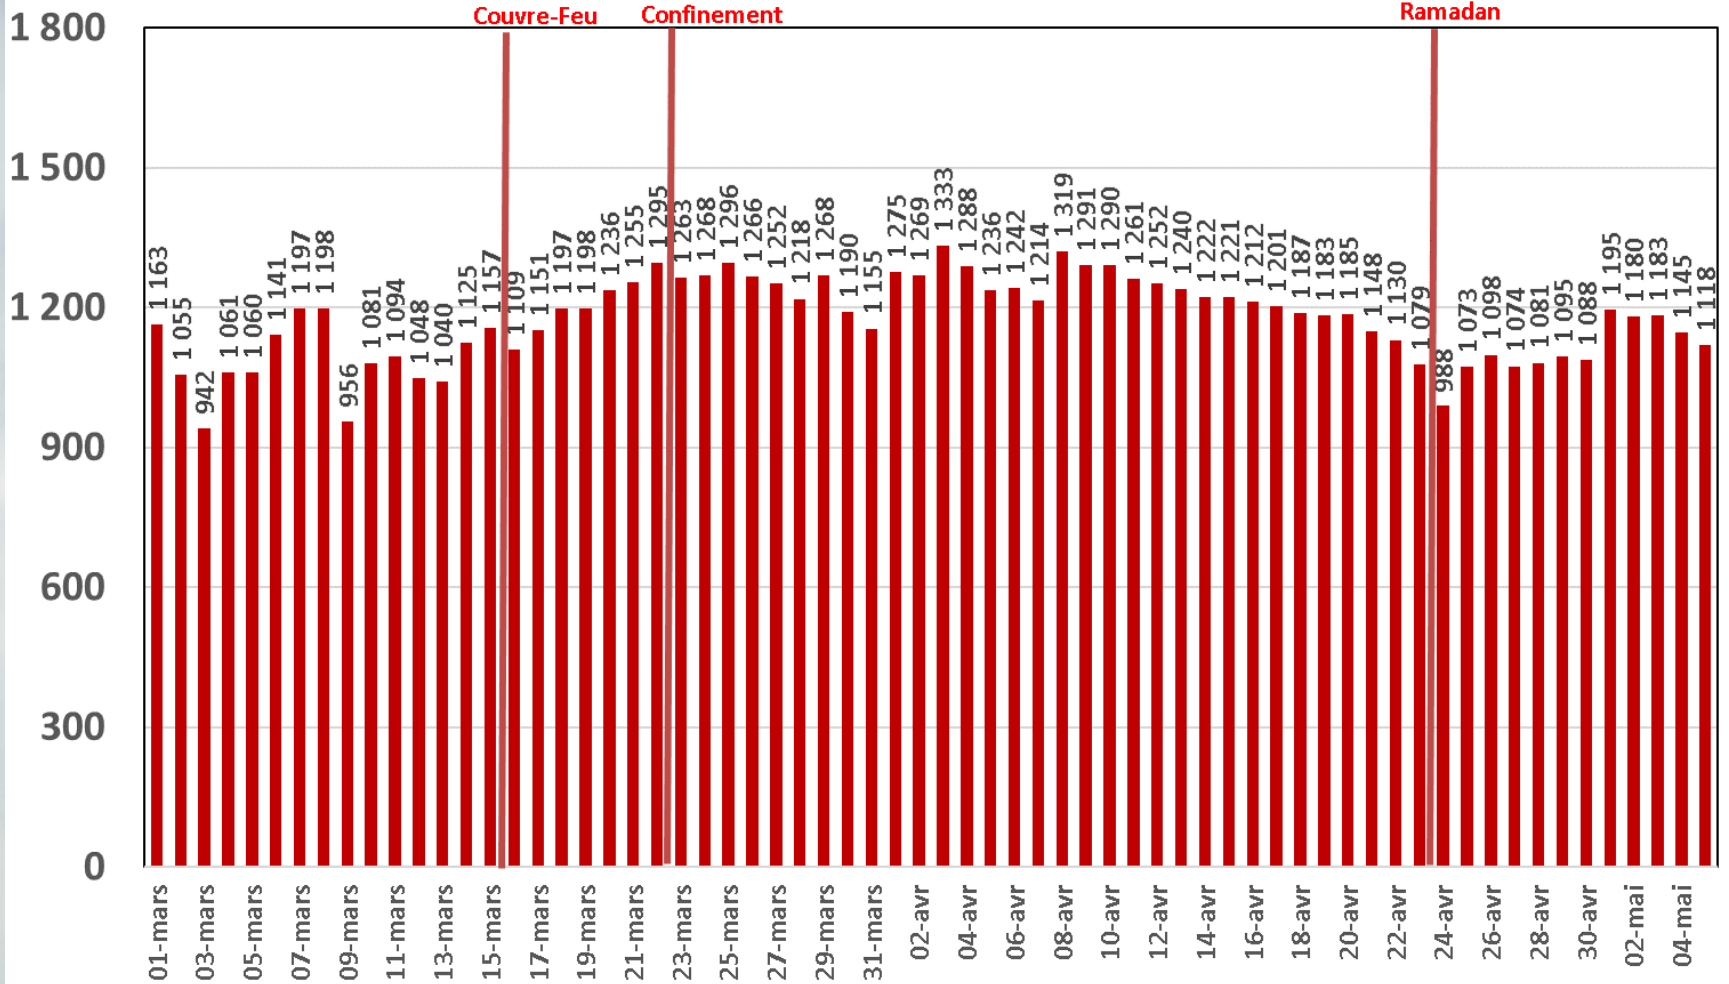

Traffic Data Mobile sur Smartphone

Traffic Data Mobile sur Smartphone (To)