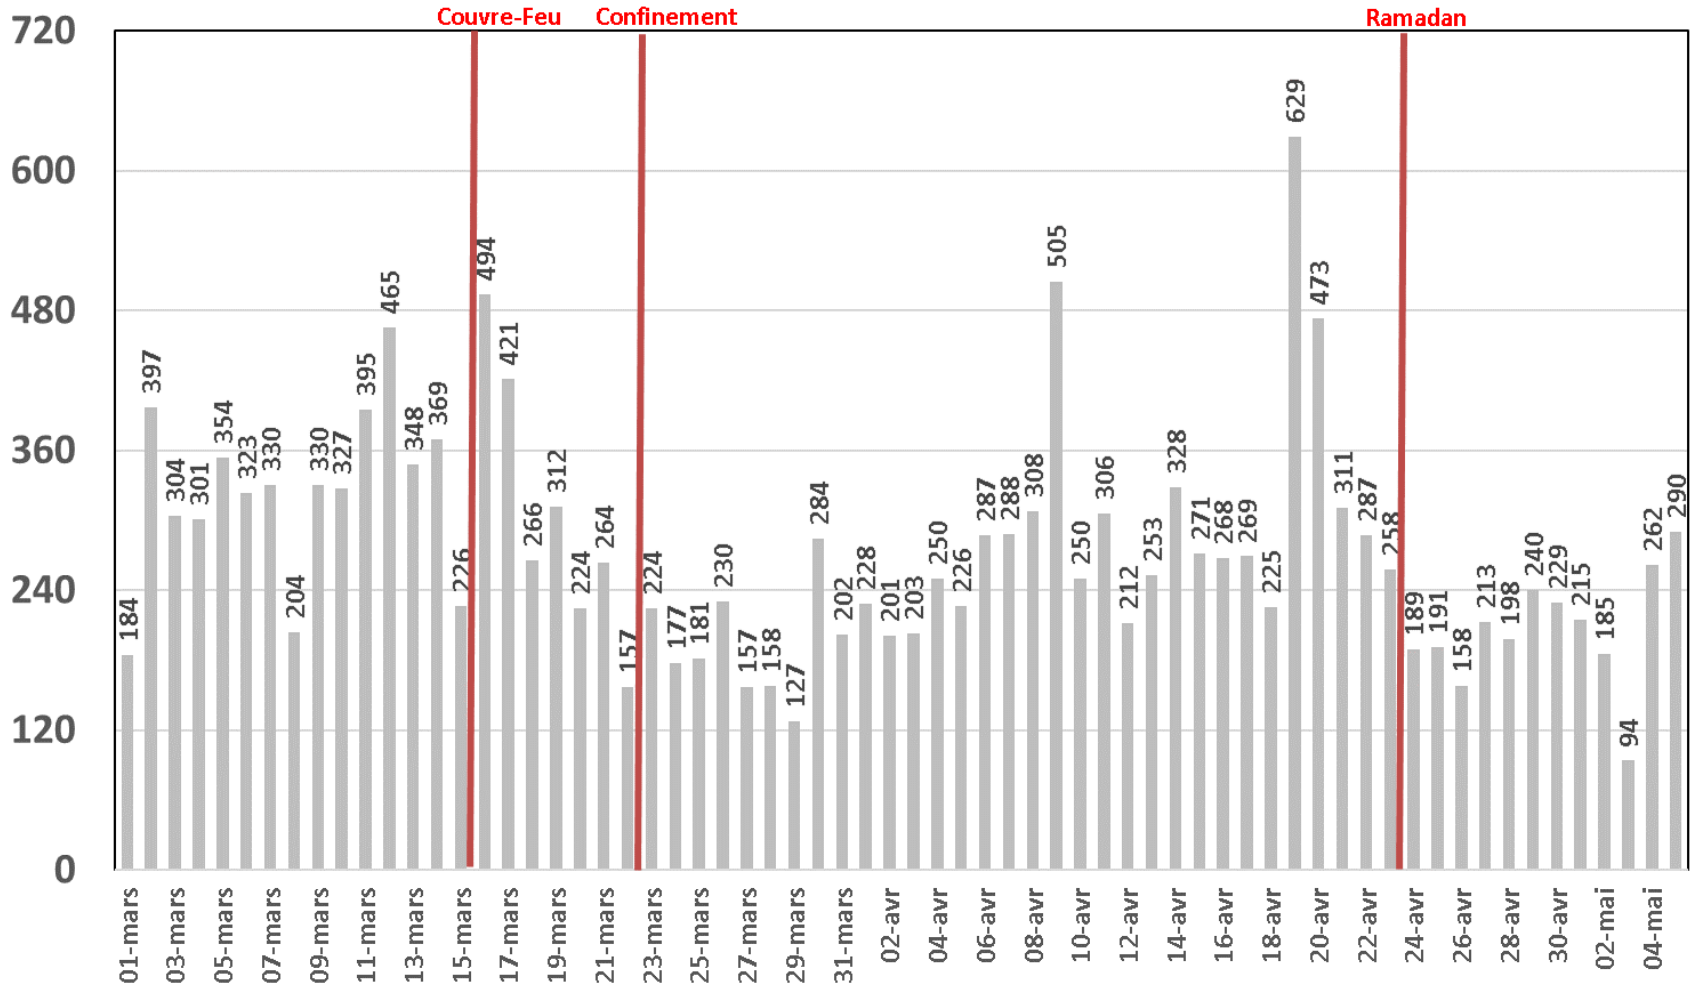

Evolution quotidienne du nombre des réclamations relatives aux services Box Data & LTE-TDD

Nombre de réclamations Box Data & LTE-TDD