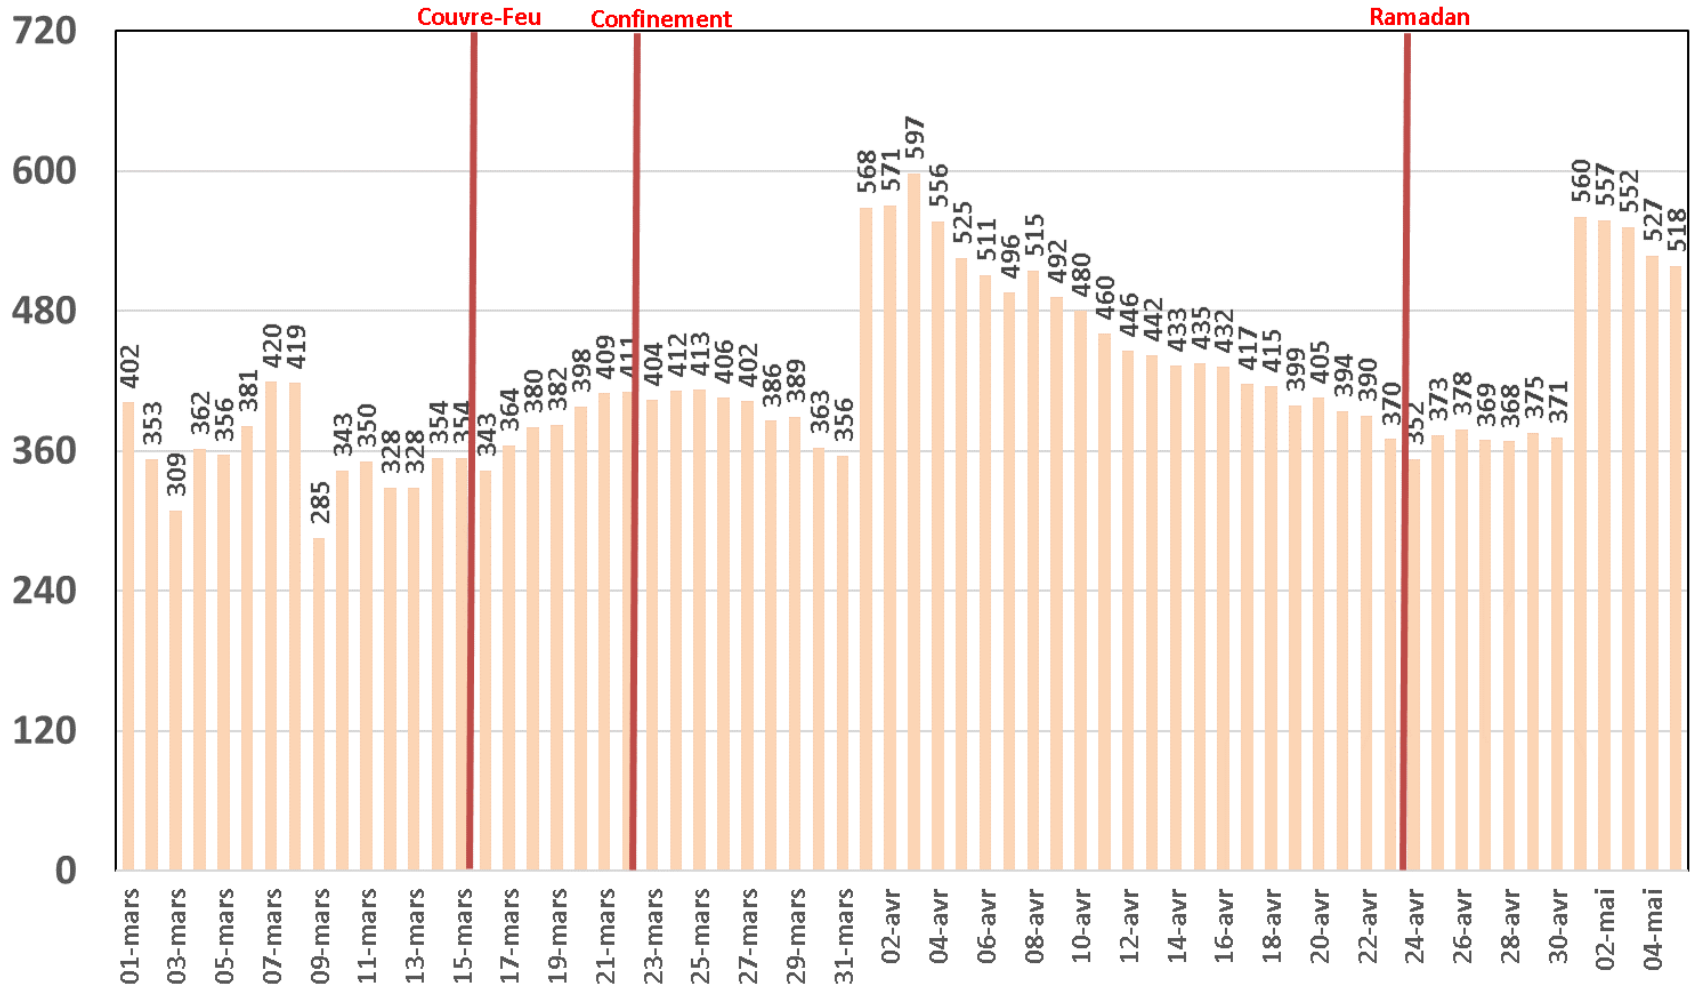

Traffic Data sur Box-Data

Traffic Data sur Box-Data (To)