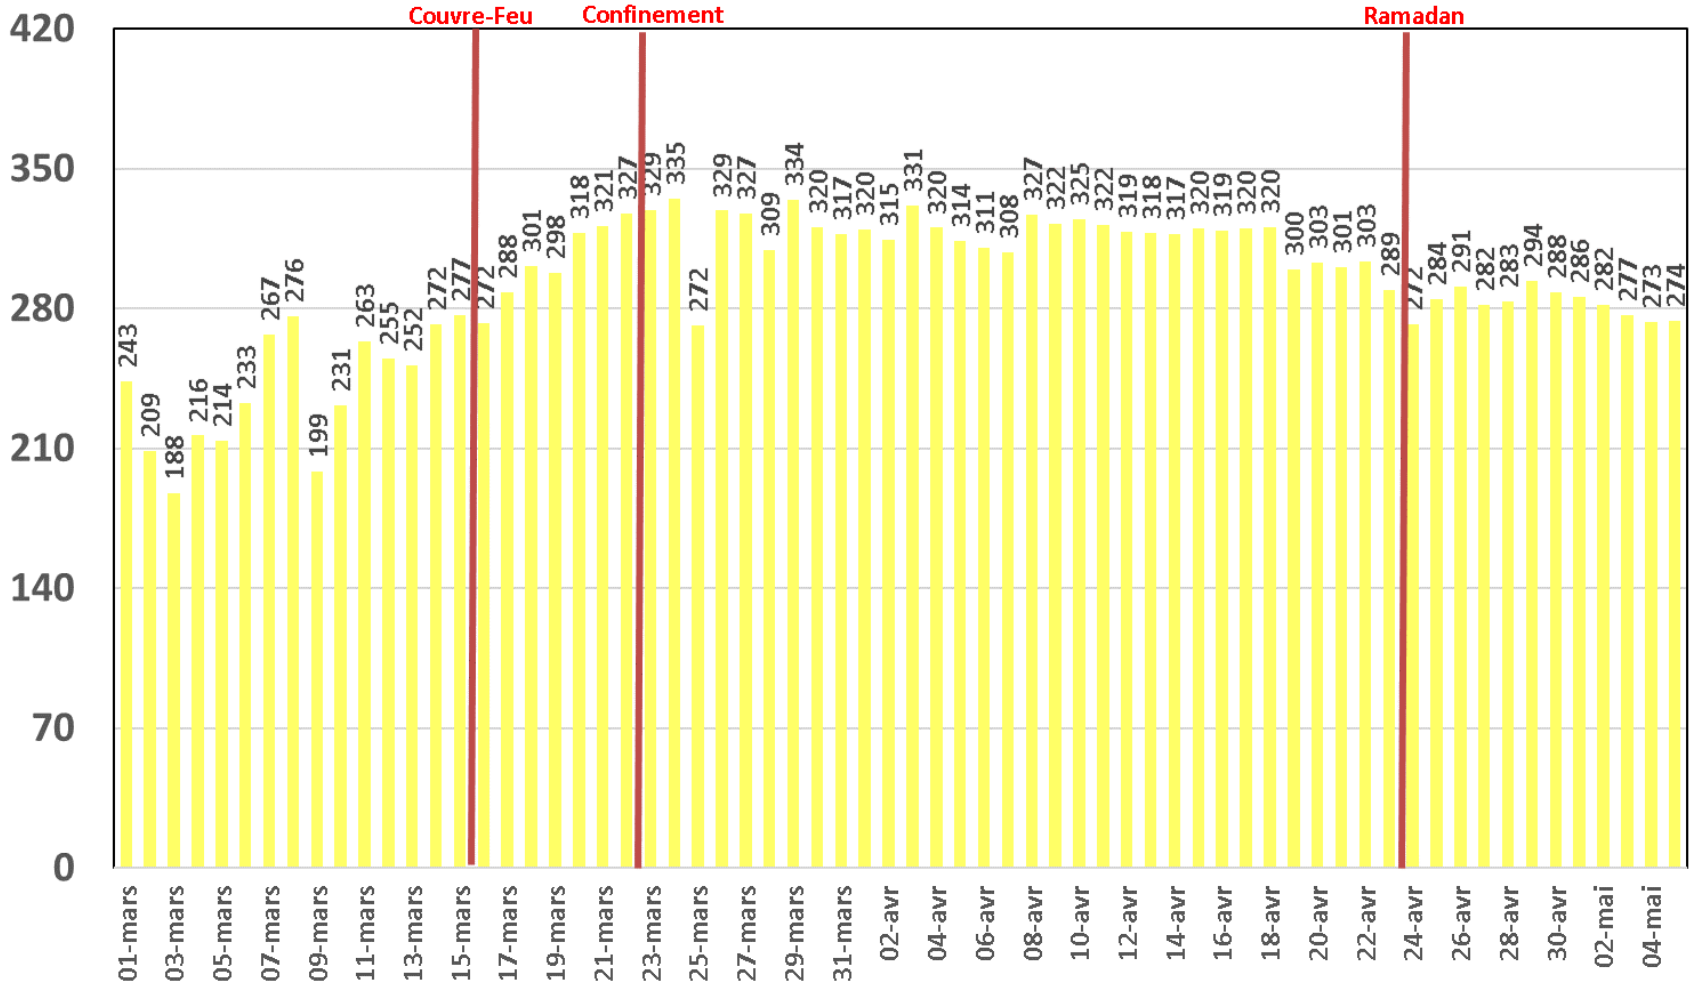

Traffic Data sur LTE-TDD

Traffic Data sur LTE-TDD (To)