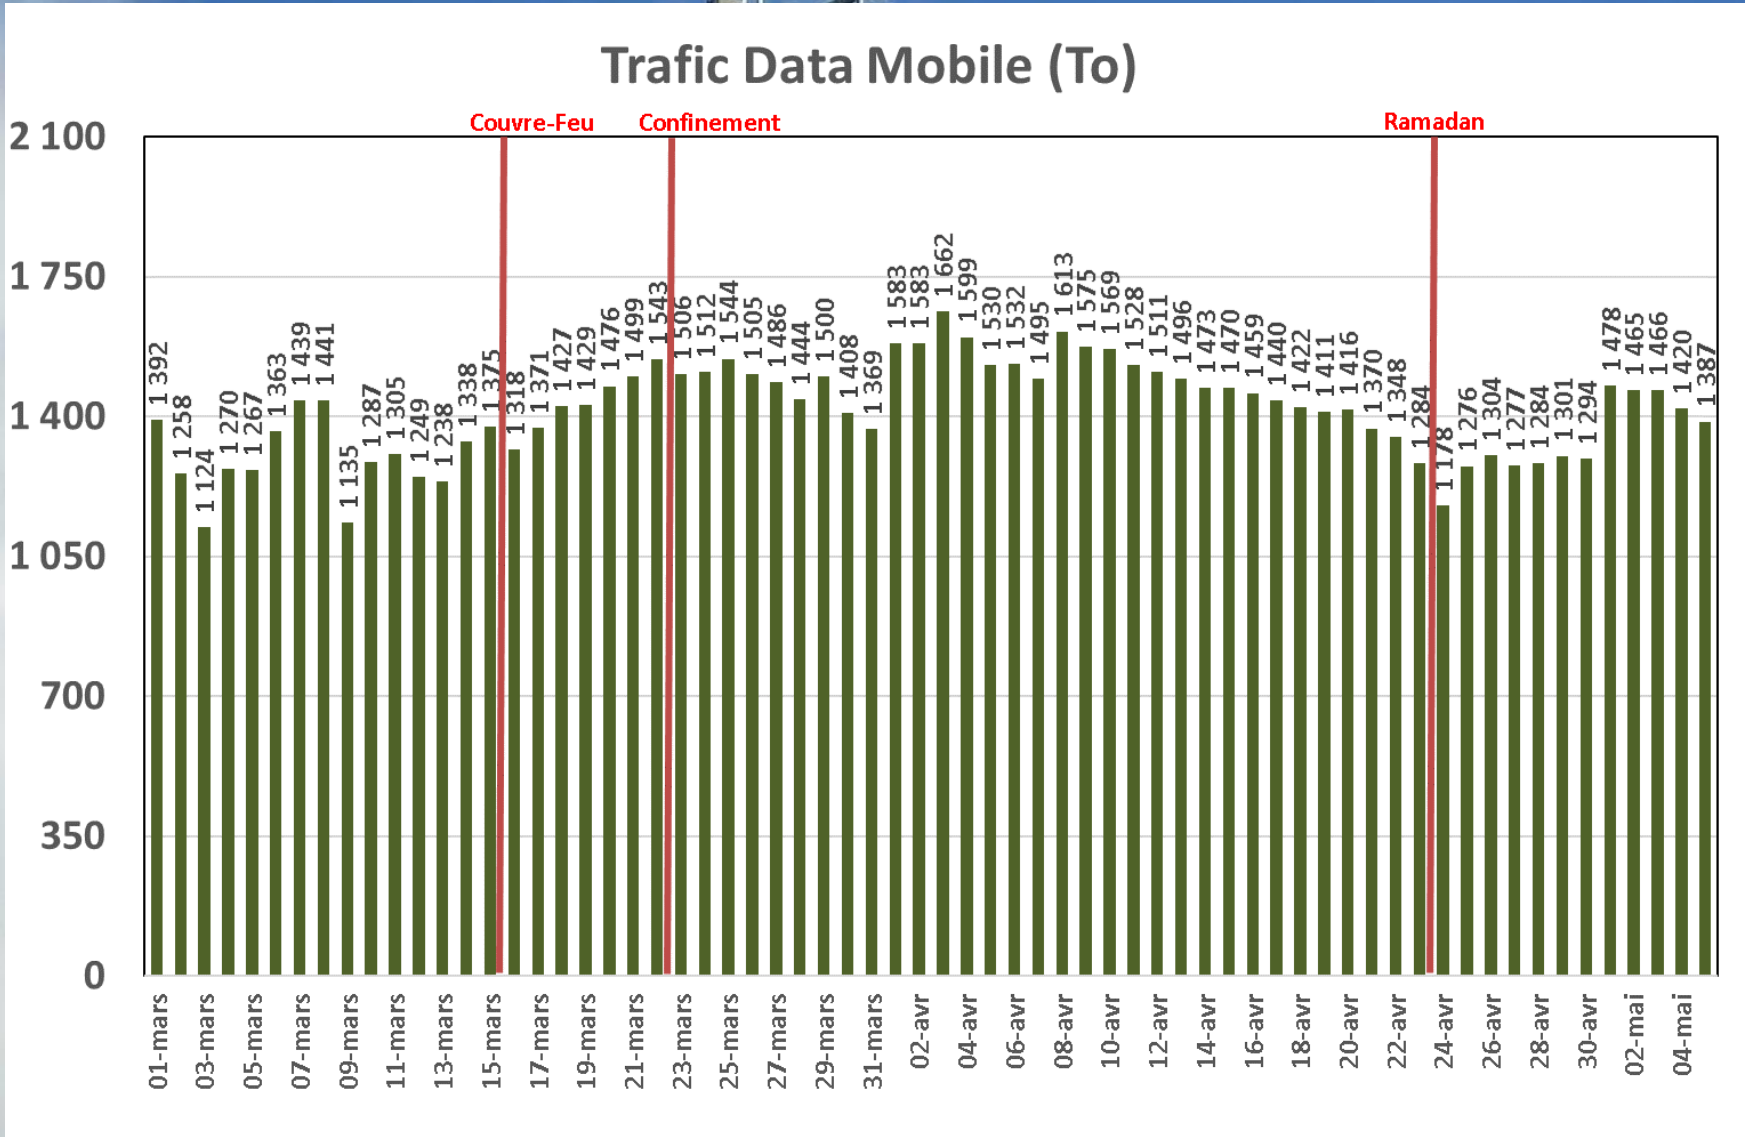

Effet du Couvre-feu et du Confinement Total sur:  
**Le Trafic Internet Mobile**  
**et Le Trafic Internet Fixe Hertzien**  
**(& réclamations)**

**Evolution Journalière**  
**du 1<sup>er</sup> Mars 2020 au 5<sup>er</sup> Mai 2020**

# Traffic Data Mobile

# Traffic Data Mobile sur Smartphone

## Traffic Data Mobile sur Smartphone (To)